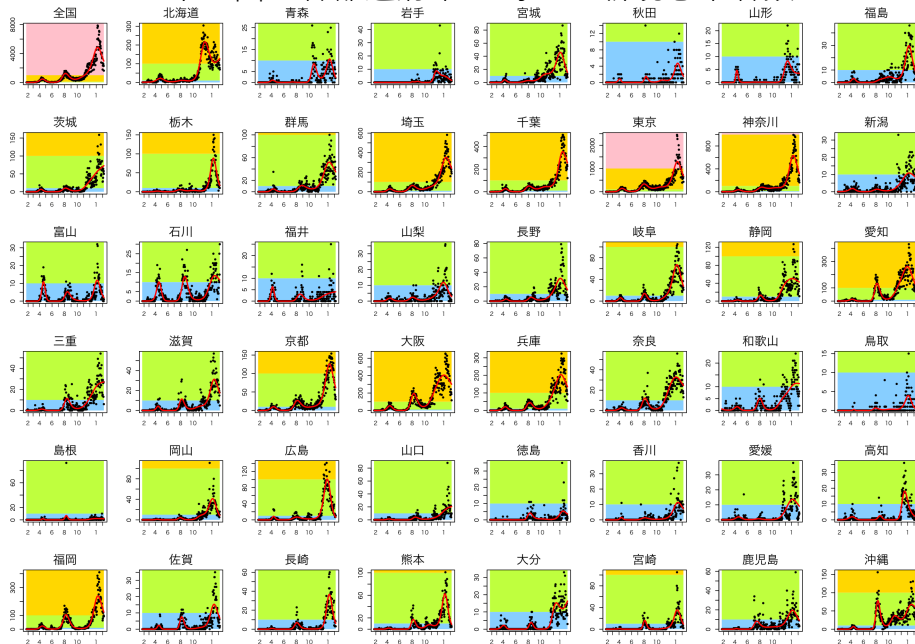

日本全国と各都道府県の毎日の新規感染者数

J X 通信社 提供のデータを加工 (2020年1月15日～翌年2月7日; 横軸の数は月を表す)